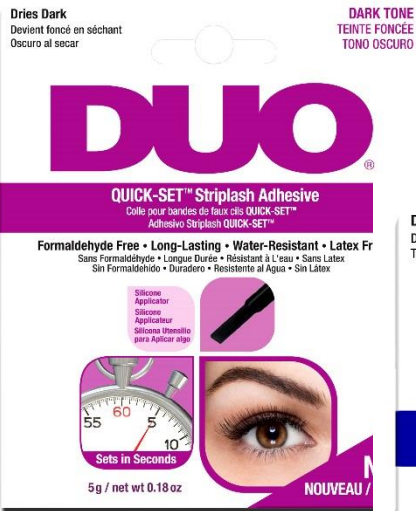

• Μέγεθος: 7gr

Item #	Description
ARD-56811	Individual Lash Adhesive Clear
DUO-56897	Individual Lash Adhesive Dark

## BRUSH ON STRIPLASH ADHESIVE

Applying lashes has never been easier with DUO® Brush On Adhesive. The adhesive features an ultra-thin brush for precise, quick application of strip lashes.

- Formaldehyde and latex-free.
- Perfect for sensitive eyes.

- Βάλε εύκολα βλεφαρίδες με την DUO Brush On Adhesive
- Η κόλλα περιέχει ένα πολύ λεπτό πινέλο για ακριβή και γρήγορη εφαρμογή.
  - Latex & formaldehyde free
  - Ιδανική για ευαίσθητα μάτια.
  - Χρώμα: διάφανη και σκούρα
    - Μέγεθος: 5gr

# DUO

**WORLD'S #1 EYELASH ADHESIVE**

- Βάλε εύκολα βλεφαρίδες με την DUO Brush On Adhesive
- Η κόλλα περιέχει 2 πολύ λεπτά πινέλα για ακριβή και γρήγορη εφαρμογή.
  - Latex & formaldehyde free
  - Ιδανική για ευαίσθητα μάτια.
- Χρώμα: διάφανη και σκούρα στην ίδια συσκευασία
  - Μέγεθος: 5gr