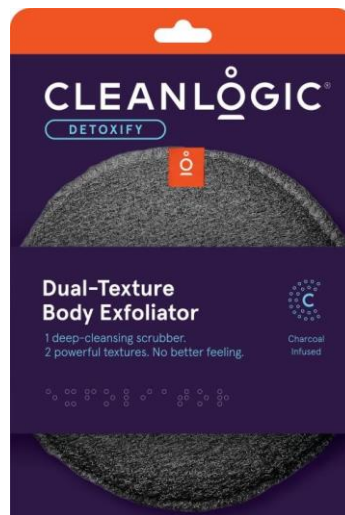

Το **Charcoal Infused** έχει κατάλληλη υφή για να καθαρίζει απαλά τις εξωτερικές στοιβάδες της νεκρής επιδερμίδας και να απελευθερώνει τους πόρους. Ο εμπιστισμός με άνθρακα ενισχύει την εμπειρία καθαρισμού σας, απομακρύνοντας ακαθαρσίες, λιπαρότητα και τοξίνες.

Sensitive Skin Dual-Texture Body Exfoliator

CL-02583-48

6 αδα
(στέλνεται
έτοιμο με
χάρτινη θήκη
τοποθέτησης)

Χρώματα: Κοραλί, Σμαραγδί

Detoxify Dual-Texture Body Exfoliator

CLCH-216-48

6 αδα
(στέλνεται
έτοιμο με
χάρτινη θήκη
τοποθέτησης)

Sustainable Dual-Texture Body Scrubber

CLC-119-48

6 αδα
(στέλνεται
έτοιμο με
χάρτινη θήκη
τοποθέτησης)

Τρίφτες Απολέπισης Σώματος

Dual-Texture Body Exfoliator
Σετ 3 τμχ

Χρώματα: Κοραλί,
Σμαραγδί, Γκρι

CL-02624-12

Sensitive Skin Dual-Texture
Body Exfoliator Σετ 3 τμχ

Χρώματα: Κοραλί,
Σμαραγδί, Γκρι

CL-02617-12

Διπλής Όψης Σετ 3τμχ

Detoxify Dual-Texture
Body Exfoliator Σετ 3 τμχ

CLD-02368-12

Sustainable Dual-Texture
Body Exfoliator Σετ 3 τμχ