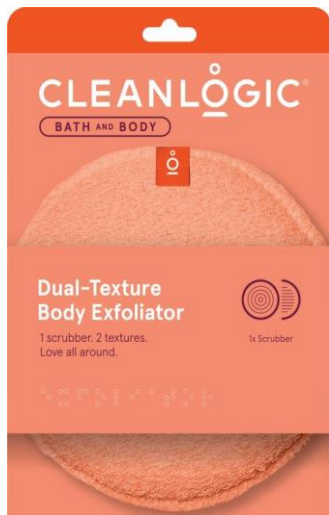

Large

Οργανικό Βαμβάκι

Large Body Exfoliator

CL-101-48

6 αδα
(στέλνεται
έτοιμο με
χάρτινη θήκη
τοποθέτησης)

Χρώματα: Κοραλί, Σμαραγδί, Λευκό

Το Cleanlogic Large Exfoliating Body Scrubber απομακρύνει το ξηρό και ταλαιπωρημένο δέρμα, αφήνοντάς το στην καλύτερη κατάσταση για ανανέωση και ενυδάτωση. Ο τρίφτης διαθέτει ένα βολικό ιμάντα χεριού για ασφαλές κράτημα. Τρίφτει και θρέφει το δέρμα σας με αυτή τη φυσική διαδικασία καθαρισμού

ΚΑΛΥΤΕΡΟΣ ΚΑΘΑΡΙΣΜΟΣ: Δημιουργεί πλούσιο αφρό, καθώς το σαπούνι απλώνεται πιο εύκολα σε όλο σας το σώμα. Καθαριστείτε καλύτερα, διατηρήσετε την εμφάνιση σας και να νιώστε εκκληκτικά.

ANTI-MICROBIAL: Η μοναδική αντιμικροβιακή προστασία της Cleanlogic καταστρέφει ή επιβραδύνει την εξάπλωση μικροοργανισμών όπως βακτήρια και μούχλα

Large Body Exfoliator Exfoliator Set of 3

CL-02623-12

Sustainable Large Body Exfoliator Exfoliator Set of 3

CLSU-02500-12

Χρώματα: Μπεζ

Sustainable Large Body Exfoliator

CLC-118-48

6 αδα
(στέλνεται
έτοιμο με
χάρτινη θήκη
τοποθέτησης)

CLEANLOGIC

Τρίφτες Απολέπισης Σώματος Διπλής Όψης

Dual-Texture Body Exfoliator

CL-102-48

6 αδα
(στέλνεται
έτοιμο με
χάρτινη θήκη
τοποθέτησης)

CLEANLOGIC

Χρώματα: Κοραλί, Σμαραγδί, Λευκό

Το **Dual Texture Exfoliating Body Scrubber** έχει μια πλευρά με υφή για **απολέπιση** σε όλο το σώμα και μια πλευρά για **λείανση και ενυδάτωση**.