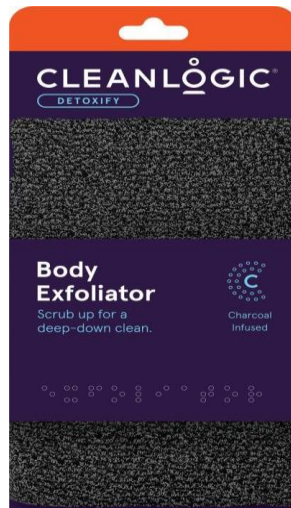

Detoxify Body Exfoliator

CLCH-215-48