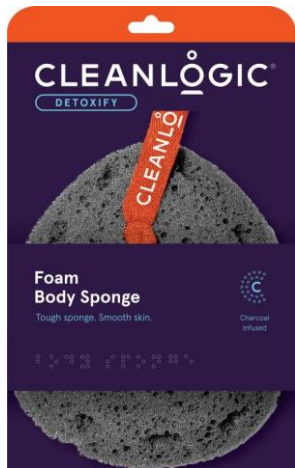

Το **Purifying Detoxify Mesh Bath Sponge** περιέχει άνθρακα ώστε να ενισχύσει τη διαδικασία καθαρισμού της επιδερμίδας. Αφαιρεί ακαθαρσίες και απολεπίζει απαλά το δέρμα σας, προσφέροντας μια πιο λεία, απαλή και φωτεινή όψη.

Detoxify Invigorating Mesh Sponge 60g

CLCH-067-48

Χρώματα: Μαύρο

ANTI-MICROBIAL: Η μοναδική αντιμικροβιακή προστασία της Cleanlogic καταστρέφει ή επιβραδύνει την εξάπλωση μικροοργανισμών όπως βακτήρια και μούχλα

Antimicrobial Mesh Sponge 60g –
Σταντ ραφίου 30τμχ

CL-02594-30

Bath & Body 70g Mesh Sponge
Κύλινδρος δαπέδου 72τμχ

CL-037-72

Χρώματα: Κοραλί, Σμαραγδί, Λευκό

Τρίφτες Απολέπισης Σώματος Εμποτισμένοι με άνθρακα

Detoxify Foam Sponge

CLCH-072-48

6 αδα
(στέλνεται
έτοιμο με
χάρτινη θήκη
τοποθέτησης)

Το Charcoal Infused **Foam Body Sponge** έχει κατάλληλη υφή για να καθαρίζει απαλά τις εξωτερικές στοιβάδες της νεκρής επιδερμίδας και να απελευθερώνει τους πόρους. Ο εμποτισμός με άνθρακα ενισχύει την εμπειρία καθαρισμού σας, απομακρύνοντας ακαθαρσίες, λιπαρότητα και τοξίνες.